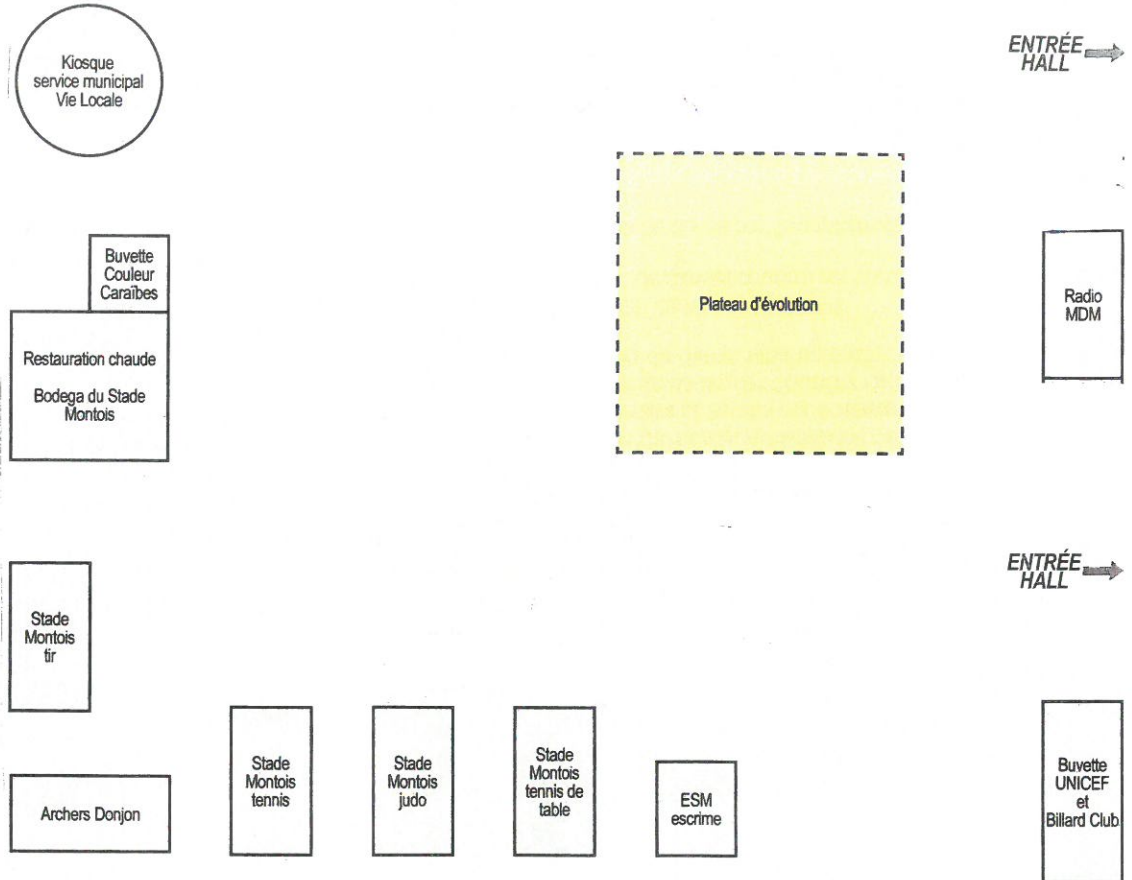

ASSOCIATIONS PRÉSENTES À L'EXTÉRIEUR DU HALL, DANS LE PARC

Politique de la Ville	So Bien Être	Coyote dancers	Full Poker	Landes 1er Secours	Cyclo St Jean d'Août	Country Line dance	Mont 2 vertical	Astro club Marsan	Junta del pueblo	Messenger Landais	JPTO	Guides de France	Conservatoire
-----------------------	--------------	----------------	------------	--------------------	----------------------	--------------------	-----------------	-------------------	------------------	-------------------	------	------------------	---------------

SOUS LES ARBRES

- Air Soft Team Coyote
- Amicale des Fêtes de quartiers
- ARM
- Club d'Education Canine
- Custom Landes Riders
- Deux mains la terre
- Handicap International
- Jardins Reconnaissants
- Mont2 Ludik
- Moto club Echappée Belle
- RCMX
- SPA
- Sports landes santé
- Stade Montois BMX
- Stade Montois Golf
- Stade Montois Volley
- Vieux Pistons
- Les Crins des Liens
- Brigade à roulettes
- SM Orientation

ASSOCIATIONS PRÉSENTES À L'INTÉRIEUR DU HALL