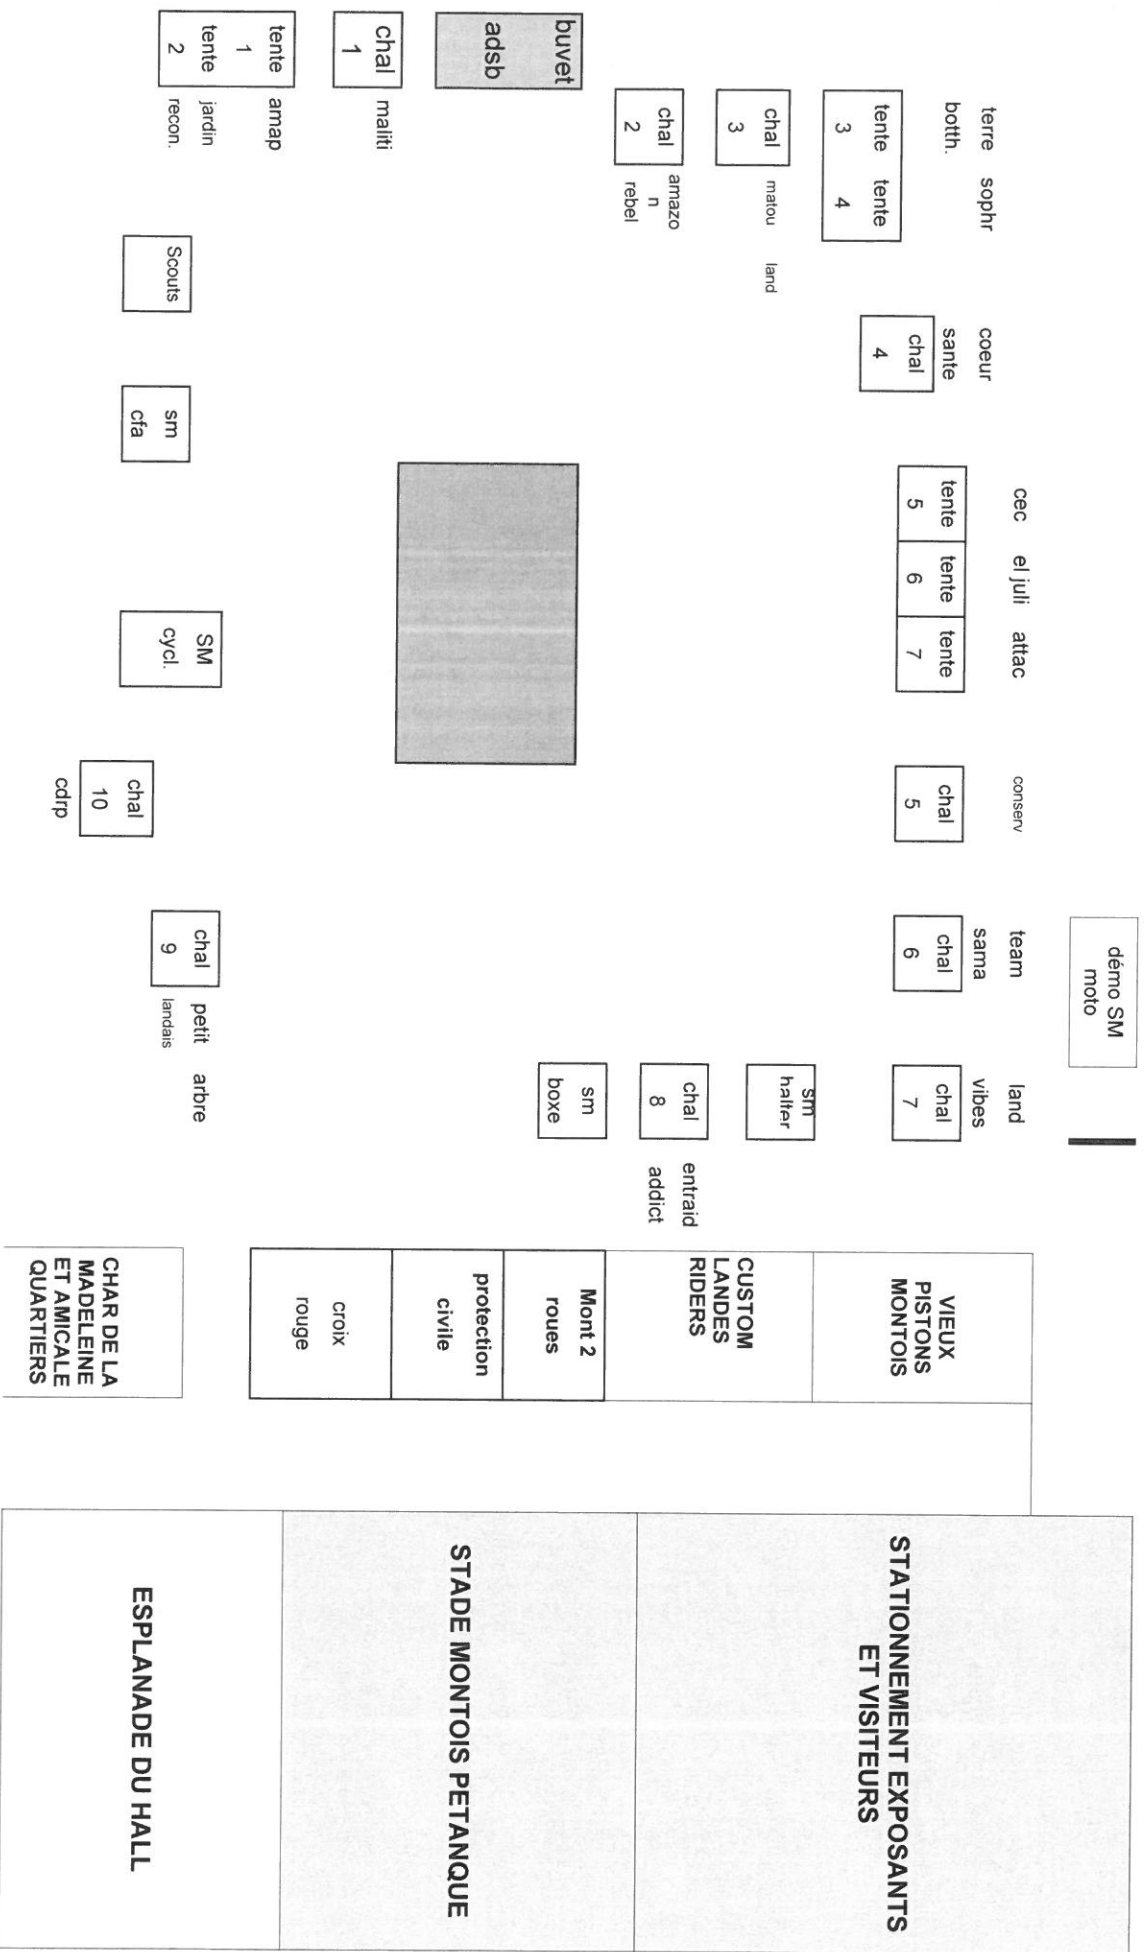

Sous bois et entrée

demo SM  
moto

terre sophr  
both.  
tente 3  
tente 4

coeur  
sante  
chal 4

cec el/juli attac  
tente 5  
tente 6  
tente 7

conserv  
chal 5

chal 3  
malou  
land

chal 2  
amazo  
n  
rebel

buvet  
adbsb

chal 1  
maliti

tente 1  
tente 2  
amap  
jardin  
recon.

Scouts

sm  
cfa

SM  
cycl.

chal 10  
cdrp

team  
sama  
chal 6